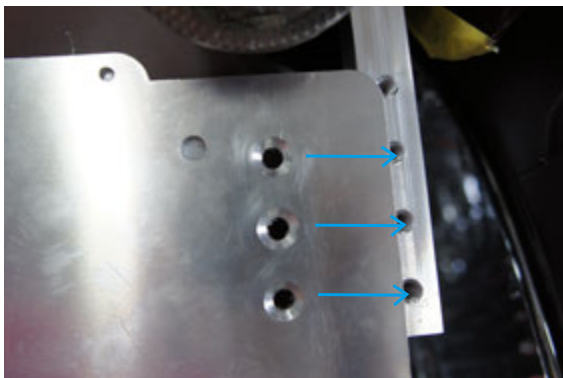

(商品内容) サイドマウントステー本体 × 1 個
ナンバーサポート (LED 灯付)
ボルト皿 × 3
ボルトナベ × 2・ワッシャ 2

■ サイドマウント取付け説明

<縦置き取付け>

ナンバーボルトとしてナベボルトを使用。

<横置き取付け>

注) ナンバーサポートは必ず付属のサポートをご使用下さい。
純正および他社のサポートを使用した場合、重量によるステーの破損がおこる恐れがございます。