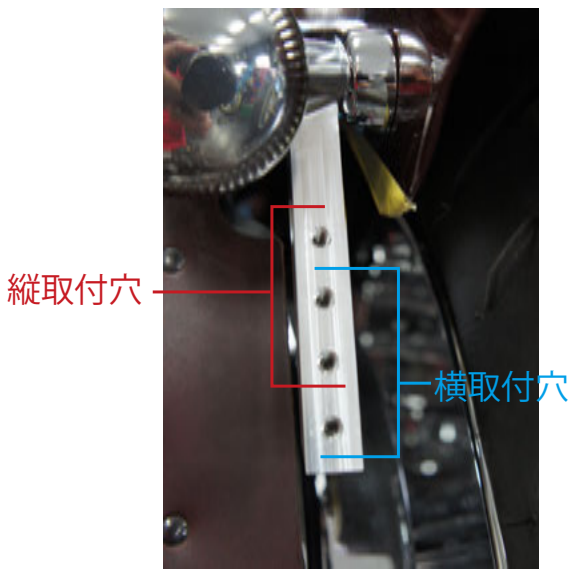

商品をお取り付けになる前に **※注意事項** を必ずお読みください。

※注意事項

1. 組み付け作業には専門知識と技術が必要です。組み付けは専門店等にご依頼をしてください。
お客様ご自身で取付作業を行われて破損、事故等が起きた場合の責任は一切負いかねますのであらかじめご了承ください
2. 組み付け作業はサービスマニュアルの参照が必要となる場合があります。
3. 作業前は必ずバッテリーマイナス端子を外してください。
4. 作業が完全に終わるまでエンジン始動、走行は行わないでください。
5. 車両の振動などで、ボルトの緩みが発生する場合がありますので、**乗車前にボルトの締め具合の点検を行ってください。**

(商品内容) サイドマウントステー本体 × 1 個
ナンバーサポート (LED 灯付)
ボルト皿 × 3
ボルトナベ × 2・ワッシャ 2

■ サイドマウント取付け説明

<縦置き取付け>

ナンバーボルトとしてナベボルトを使用。

<横置き取付け>

注) ナンバーサポートは必ず付属のサポートをご使用下さい。
純正および他社のサポートを使用した場合、重量によるステーの破損がおこる恐れがございます。