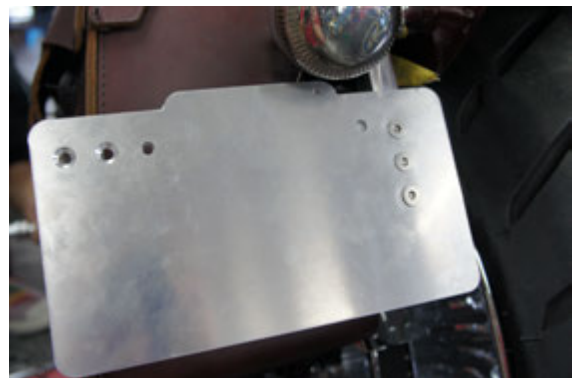

(商品内容) サイドマウントステー本体 × 1 個
ナンバーサポート (LED 灯付)
ボルト皿 × 3
ボルトナベ × 2・ワッシャ 2

■ サイドマウント取付け説明

<縦置き取付け>

ナンバーボルトとしてナベボルトを使用。

<横置き取付け>

注) ナンバーサポートは必ず付属のサポートをご使用下さい。
純正および他社のサポートを使用した場合、重量によるステーの破損がおこる恐れがございます。