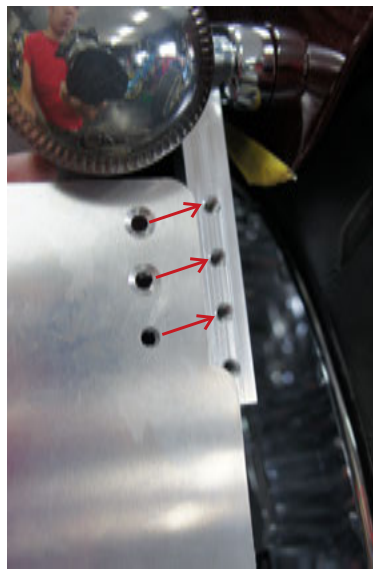

(商品内容) サイドマウントステー本体 × 1 個
ナンバーサポート (LED 灯付)
ボルト皿 × 3
ボルトナベ × 2・ワッシャ 2

■ サイドマウント取付け説明

<縦置き取付け>

ナンバーボルトとしてナベボルトを使用。

<横置き取付け>

注) ナンバーサポートは必ず付属のサポートをご使用下さい。
純正および他社のサポートを使用した場合、重量によるステーの破損がおこる恐れがございます。