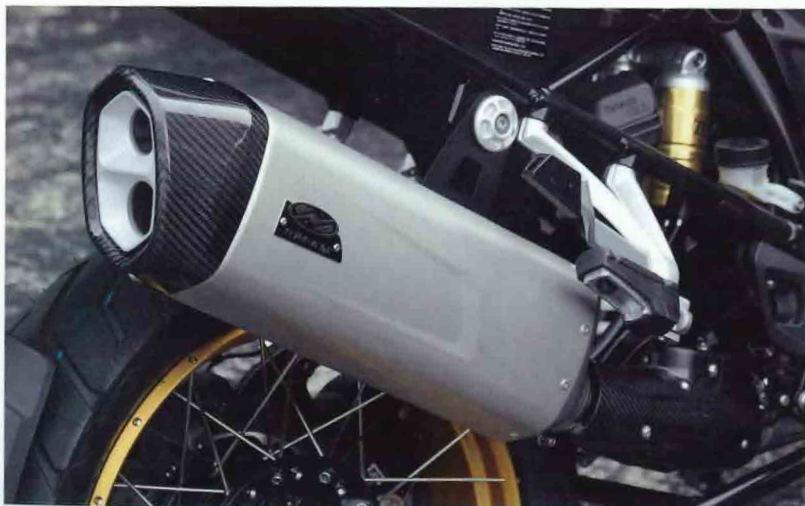

お問い合わせ / TRIJYA configurator.jekillandhyde.com/jp/bmw