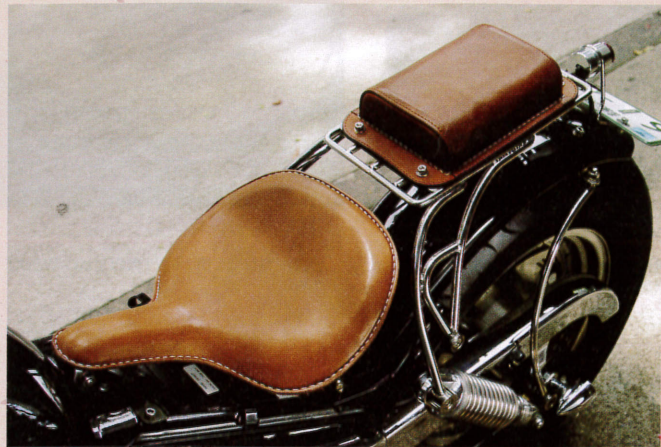

自分でできる ボルトオンカスタム!!
ストリートチョッパー
ネクストステージ!
お気に入りのデザイン・形を探し出せ!
シート大辞典76

カリフォルニア発カスタム最前線!!
L.A. CALENDER
MOTORCYCLE SHOW
2007

選りすぐりの
最新マシン

CUSTOMIZE A GO GO SPECIAL

秋のカスタム 50台!!
大運動会!!

開催中

【サドルシート&マウント】

¥50,400
各車種用・本革製（オイルレザー使用）
色は茶、ブラック・H345×W280mm
●ポトラップ

【タック&ロール ソロシート】

¥27,300
汎用・他カラーからも選べる・裏には
MOON Equippedのタグ付き
H315×W225mm
●ムーンアイズ

【ラズルダズルオリジナルシート】

（手前から）¥29,400（レパードビストライフ）／¥25,000～（バケットシート）／¥26,250（スパイダーシート）
シートベース持ち込み制作可・ステッチやデザインで値段の変動あり・H310×W240mm
●ラズルダズル